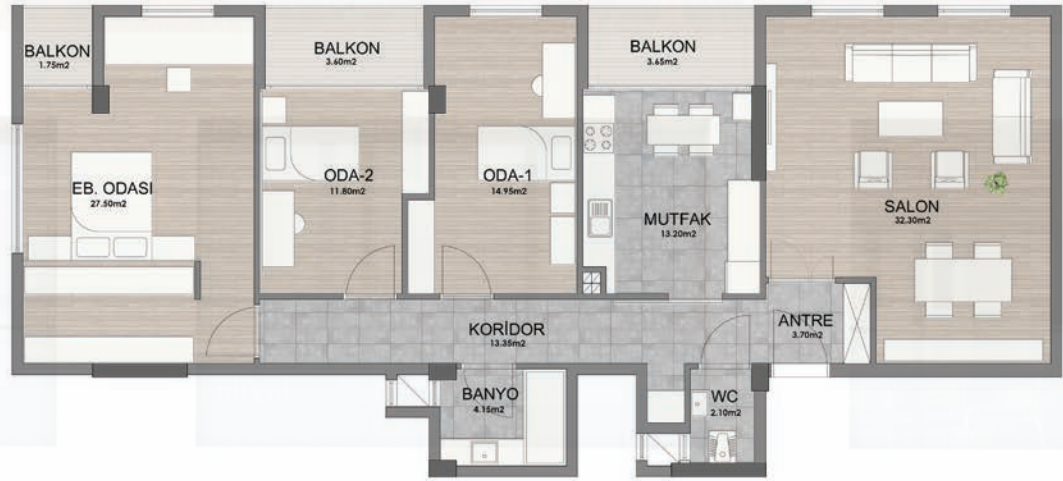

Burdur Şirinevler Mahallesi'nin en dikkat çekici mimarisine sahip olan Raverpark Burdur Konutları'nda 110m²'den 160m² ye ulaşan toplamda 60 standart 3+1 daire bulunuyor.

*“Mimarisiyle farklı
Konforuyla farklı yeni bir hayat”*

Bina ve daire içlerinde yangın sensörleri,
mutfaklarında ki doğalgaz detektörleri ile
Burdur Raver Park Konutlarında
her zaman kendinizi güvende hissedeceksiniz

RAVER PARK KONUTLARI - 846 PARSEL

TİP 1 (2 ADET) - 126.00 m²

ZEMİN KAT

RAVER PARK KONUTLARI - 846 PARSEL

TİP 2 (2 ADET) - 123.00 m²

ZEMİN KAT

RAVER PARK KONUTLARI - 846 PARSEL

TİP 3 (4 ADET) - 136.00 m²

RAVER PARK KONUTLARI - 846 PARSEL

TİP 4 (4 ADET) - 158.00 m²