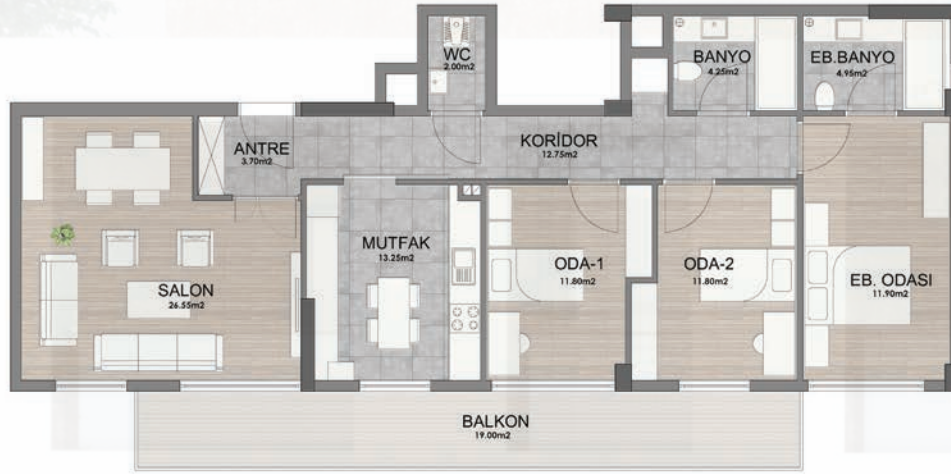

Burdur Şirinevler Mahallesi'nin en dikkat çekici mimarisine sahip olan Raverpark Burdur Konutları'nda 110m²'den 160m² ye ulaşan toplamda 60 standart 3+1 daire bulunuyor.

*“Mimarisiyle farklı
Konforuyla farklı yeni bir hayat”*

Bina ve daire içlerinde yangın sensörleri,
mutfaklarında ki doğalgaz detektörleri ile
Burdur Raver Park Konutlarında
her zaman kendinizi güvende hissedeceksiniz

RAVER PARK KONUTLARI - 846 PARSEL

TİP 1 (2 ADET) - 126.00 m²

ZEMİN KAT

RAVER PARK KONUTLARI - 846 PARSEL

TİP 2 (2 ADET) - 123.00 m²

ZEMİN KAT

RAVER PARK KONUTLARI - 846 PARSEL

TİP 3 (4 ADET) - 136.00 m²

RAVER PARK KONUTLARI - 846 PARSEL

TİP 4 (4 ADET) - 158.00 m²